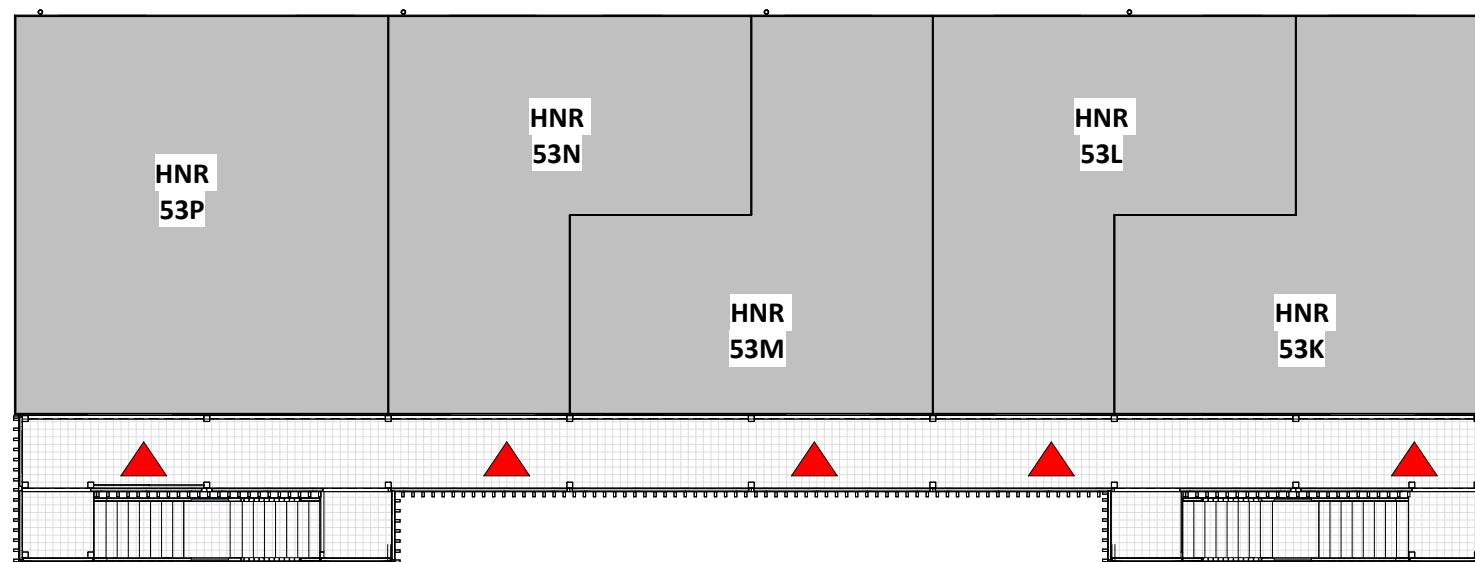

Overzicht Begane grond

Overzicht Eerste verdieping

Overzicht Tweede verdieping

Maatvoering in deze tekening is indicatief

NB 23 woningen Soma te Ede

OPDRACHTGEVER
Stichting Woonstede
 Telefoonweg 36
 6712 GD Ede

GETEKEND
 25-02-2026 BE
 GEWIJZIGD
 07-05-2026 BD
 11-05-2026 BD

ONDERWERP
Overzichtstekening plattegronden - Blok A

PROJECTNUMMER
001791

TEKENINGNUMMER
UO-800A

FORMAAT
 A3 (420x297)

SCHAAL
 1:150

STATUS
DEFINITIEF