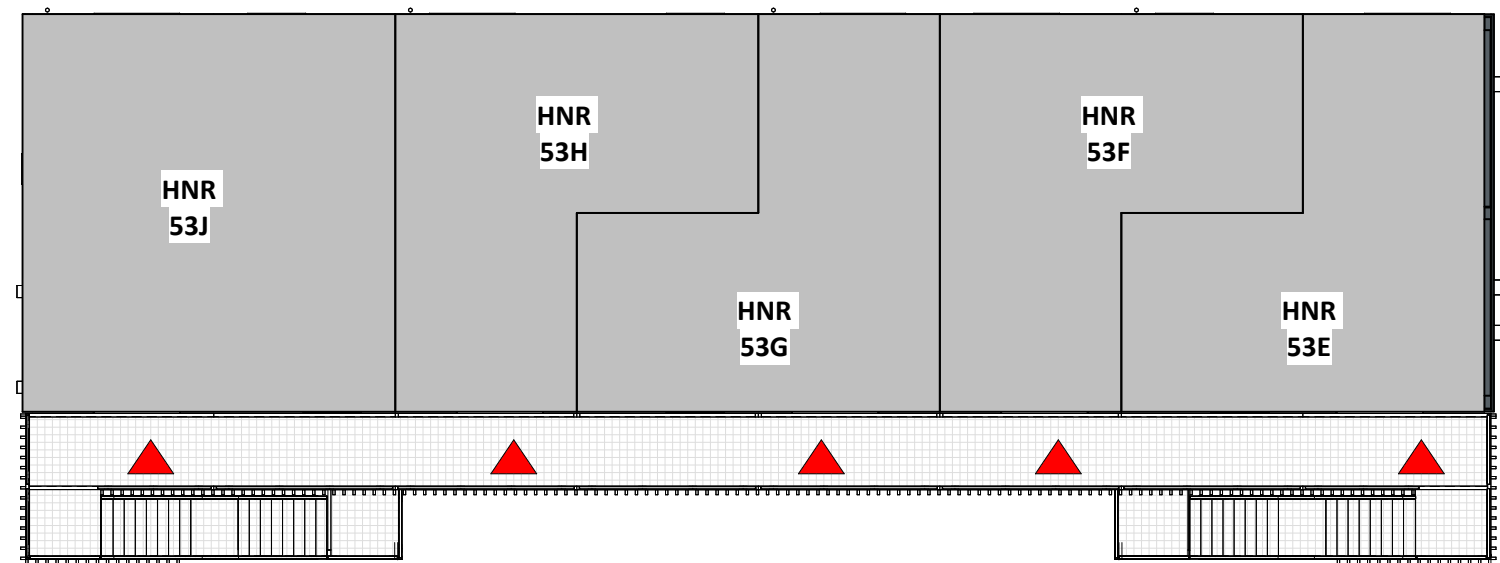

Overzicht Begane grond

Overzicht Eerste verdieping

Overzicht Tweede verdieping

Maatvoering in deze tekening is indicatief

NB 23 woningen Soma te Ede

OPDRACHTGEVER
Stichting Woonstede
 Telefoonweg 36
 6712 GD Ede

GETEKEND
 25-02-2026 BE
 GEWIJZIGD
 07-05-2026 BD
 11-05-2026 BD

ONDERWERP
Overzichtstekening plattegronden - Blok A

PROJECTNUMMER
001791

TEKENINGNUMMER
UO-800A

FORMAAT
 A3 (420x297)

SCHAAL
 1:150

STATUS
DEFINITIEF